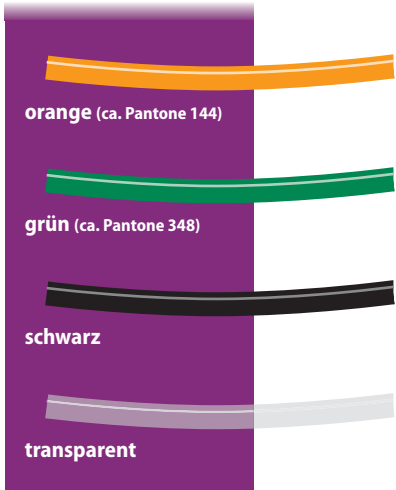

# Griffe

## Satinbänder

## Baumwollkordeln | Kunststoffkordeln

	weiß	C 21	
	schwarz	C 22	
	dunkelblau	C 24	- entspricht ca. Pantone 2965
	mittelblau	C 25	- entspricht ca. Pantone 072
	hellblau	C 40	- entspricht ca. Pantone 312
	bordeaux	C 26	- entspricht ca. Pantone 215
	rot	C 27	- entspricht ca. Pantone 485
	orange	C 34	- entspricht ca. Pantone 1375
	gelb	C 35	- entspricht ca. Pantone 108
	dunkelgrün	C 29	- entspricht ca. Pantone 3305
	mittelgrün	C 30	- entspricht ca. Pantone 3405
	dunkelgrau	C 31	- entspricht ca. Pantone 432
	hellgrau	C 32	- entspricht ca. Pantone Cool Grey 5
	beige	C 23	- entspricht ca. Pantone 720
	braun	C 33	- entspricht ca. Pantone 4695
	beige	PP 03	- entspricht ca. Pantone 727
	braun	PP 16	- entspricht ca. Pantone 7516
	dunkelblau	PP 04	- entspricht ca. Pantone 533
	mittelblau	PP 05	- entspricht ca. Pantone 072
	hellblau	PP 15	- entspricht ca. Pantone 300
	bordeaux	PP 06	- entspricht ca. Pantone 208
	rot	PP 07	- entspricht ca. Pantone 186
	orange	PP 17	- entspricht ca. Pantone 021
	gelb	PP 08	- entspricht ca. Pantone 109
	dunkelgrün	PP 09	- entspricht ca. Pantone 3302
	mittelgrün	PP 18	- entspricht ca. Pantone 347
	hellgrün	PP 10	- entspricht ca. Pantone 3278
	silber	PP 11	- entspricht ca. Pantone 877
	gold	PP 12	- entspricht ca. Pantone 873
	rosa	PP 13	- entspricht ca. Pantone 213
	weiß	PP 01	
	schwarz	PP 02	