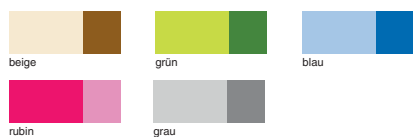

Heißfoliendruck · 1-seitig, 1-farbig

Preise per Tasche incl. Druck Prägestempel pro Farbe

A) 250 St.	€ 1,08		
500 St.	€ 1,01		€ 49,00
1000 St.	€ 0,96		
B) 250 St.	€ 1,21		
500 St.	€ 1,15		€ 67,00
1000 St.	€ 1,10		
C) 250 St.	€ 1,57		
500 St.	€ 1,52		€ 85,00
1000 St.	€ 1,44		
D) 250 St.	€ 1,93		
500 St.	€ 1,87		€ 110,00
1000 St.	€ 1,79		

Mehrpreis für jede weitere Prägung € 0,18
Motiv- oder Farbwechsel € 25,00

kupfer