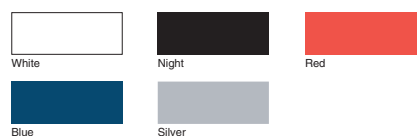

Heißfoliendruck · 1-seitig, 1-farbig

Preise per Tasche incl. Druck Prägestempel pro Farbe

A) 250 St.	€ 0,97		
500 St.	€ 0,89		
1000 St.	€ 0,84		
B) 250 St.	€ 1,05		
500 St.	€ 0,95		
1000 St.	€ 0,91		
C) 250 St.	€ 1,39		
500 St.	€ 1,26		
1000 St.	€ 1,18		
D) 250 St.	€ 1,45		
500 St.	€ 1,31		
1000 St.	€ 1,24		
E) 250 St.	€ 1,60		
500 St.	€ 1,37		
1000 St.	€ 1,34		
F) 250 St.	€ 2,02		
500 St.	€ 1,85		
1000 St.	€ 1,79		

Mehrpreis für jede weitere Prägung € 0,18
Motiv- oder Farbwechsel € 25,00