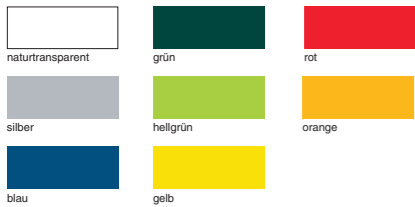

Heißfoliendruck · 1-seitig, 1-farbig

Preise per Tasche incl. Druck		Prägestempel pro Farbe		
A) 250 St. € 0,58	500 St. € 0,51	1000 St. € 0,46	€ 49,00	
B) 250 St. € 0,62	500 St. € 0,53	1000 St. € 0,49		€ 75,00
C) 250 St. € 0,65	500 St. € 0,60	1000 St. € 0,53		
D) 250 St. € 0,62	500 St. € 0,53	1000 St. € 0,49	€ 49,00	
E) 250 St. € 0,68	500 St. € 0,63	1000 St. € 0,58		€ 98,00
F) 250 St. € 0,78	500 St. € 0,71	1000 St. € 0,66		

Mehrpreis für jede weitere Prägung € 0,18
Motiv- oder Farbwechsel € 25,00