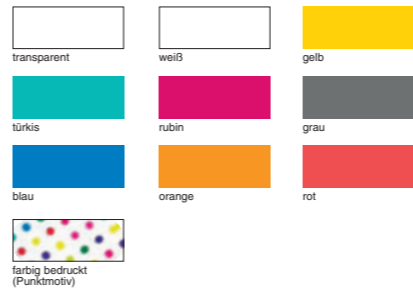

Heißfoliendruck · 1-seitig, 1-farbig

Preise per Tasche incl. Druck		Prägestempel pro Farbe		
A) 250 St. € 1,15	500 St. € 1,08	1000 St. € 1,05	€ 35,00	
B) 250 St. € 1,47	500 St. € 1,40	1000 St. € 1,33		€ 49,00
C) 250 St. € 2,09	500 St. € 1,93	1000 St. € 1,85		

Mehrpreis für jede weitere Prägung € 0,18
Motiv- oder Farbwechsel € 25,00