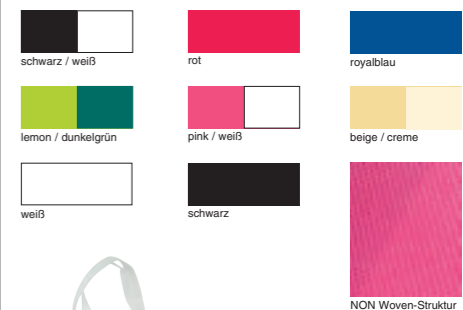

Siebdruck · 1-seitig, 1-farbig

Preise per Tasche incl. Druck		Werkzeugkosten (Drucksieb) pro Farbe	
200 St. € 1,34	500 St. € 1,21	1.000 St. € 1,09	€ 39,50

Mehrpreis für jeden weiteren Druckvorgang € 0,15
Filmkosten pro Farbe € 19,50